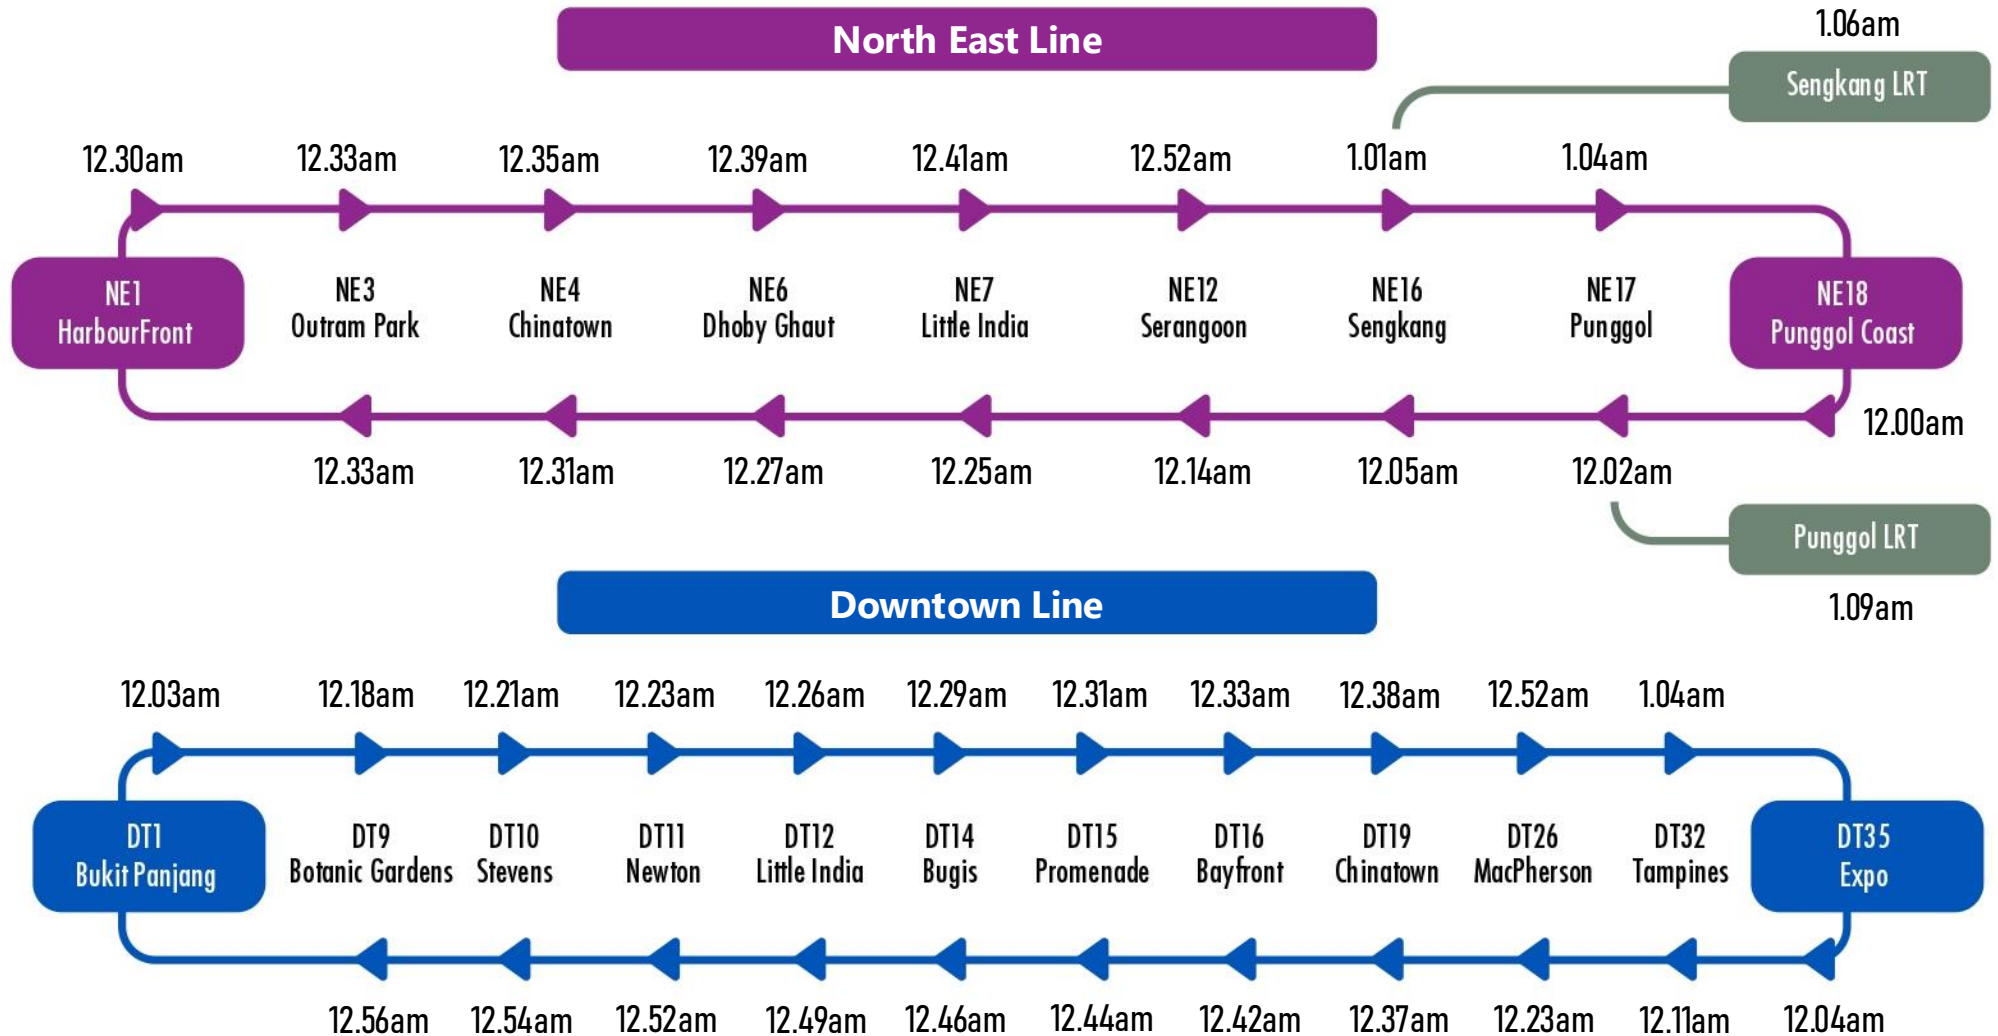

Extension of Train Operational Hours on the Eve of Labour Day, 30 April 2026

地铁将在劳动节前夕（2026年4月30日）延长服务时间 | Lanjutan Waktu Operasi Kereta Api pada Malam Sebelum Labour Day, 30 April 2026 |

தொழிலாளர் தினத்திற்கு முந்தைய நாளான 30 ஏப்ரல் 2026 அன்று, ரயில் சேவை நேரம் நீட்டிக்கப்படும்.

Last Train Timings of Interchange Stations

地铁转换站的末班车时间 | Jadwal kereta api terakhir di stesen pertukaran | ரயில் சந்திப்பு நிலையங்களில் கடைசி ரயில் செயல்படும் நேரங்கள்

Mobile app

@sbstransittd

@SBSTransit_Ltd

1800-287 2727
(7.30am - 9.00pm daily)

www.sbstransit.com.sg